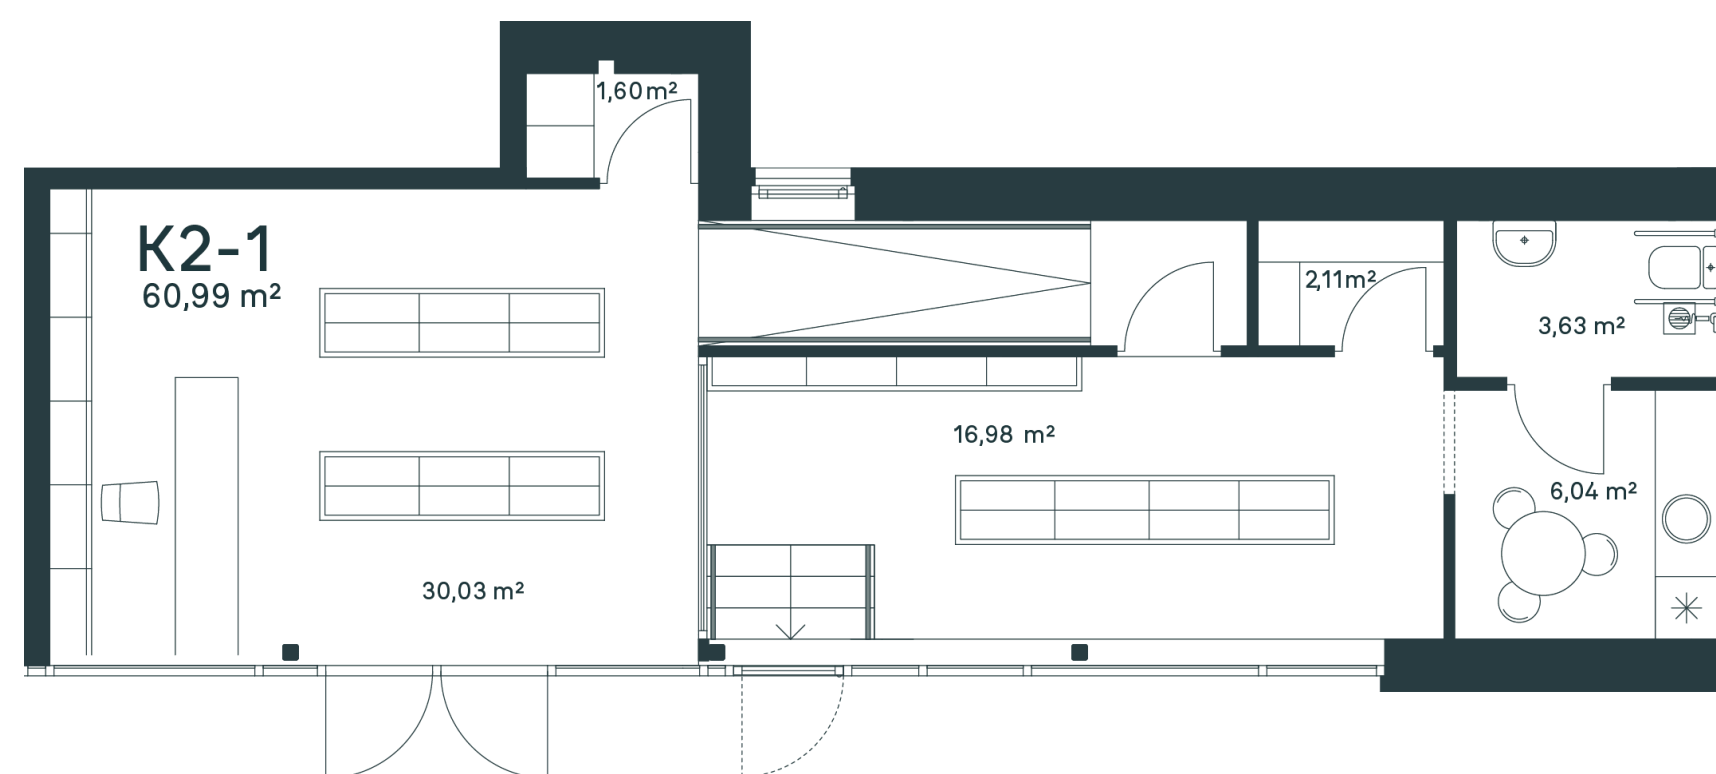

K2-1

219 564 €

Laisvas

60,99 m²
1 aukštas

Vieta aukšte

Sandra

+370 692 42 549
sandra@lithome.lt

 Mokslininkų g. 1A, Vilnius